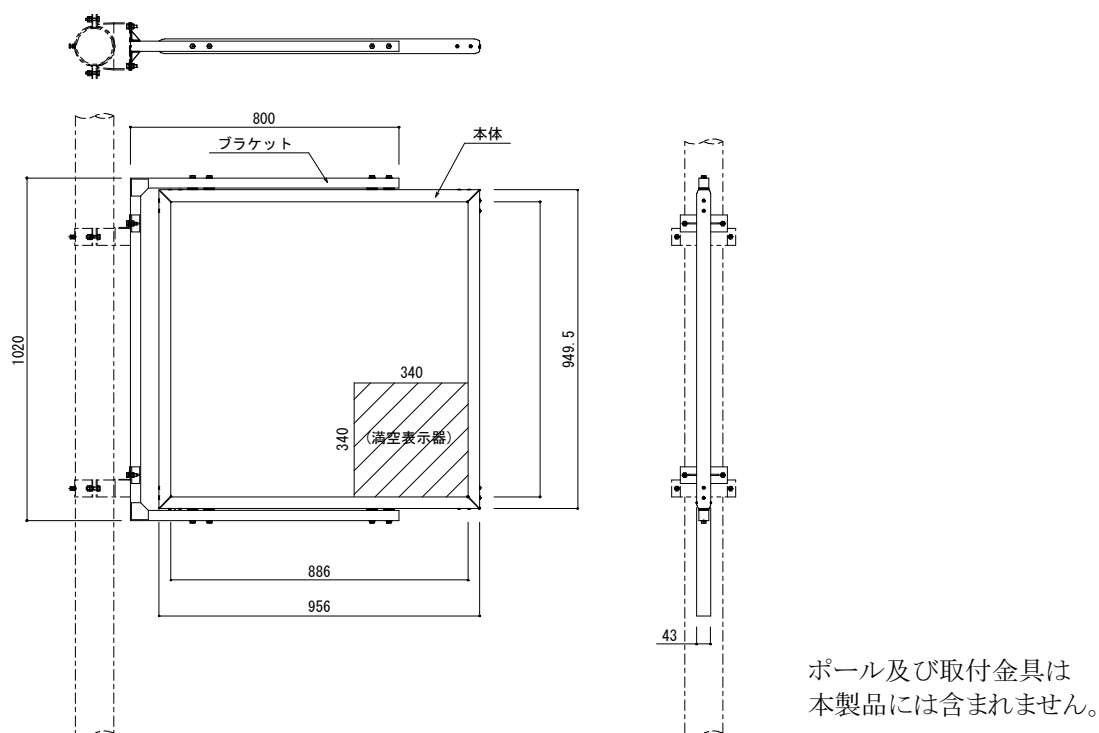

■ 仕様

名称	満空表示付 LED スリム看板
寸法 (mm)	本体：W956 × H949.5 × D43 ブラケット：W800 × 1020.5
材質	広告面：透明アクリル板 2.0t フレーム：アルミ押出型材 陽極酸化塗装複合被膜仕上 ブラケット：スチール 塗装仕上げ（錆止塗装後 SOP1 回塗）
カラー	フレーム：シルバー ブラケット：グレー
原稿サイズ (mm)	W910 × H 905（表示有効サイズ W886 × H879.5）
重量	本体：約 20kg ブラケット：約 5kg
発光方式	導光板 エッジライト方式
入力電源	AC/DC 電源：AC100～200（入力）、DC24V（出力） LED 基盤（照明用）75W×1、LED 表示器（満空表示用）25W×1
表面照度	表面平均照度 1000LX 以上
消費電力	LED 約 38.6W 満空表示のみ点灯時：約 5.6W
耐久時間	LED 平均寿命 4 万時間 ご使用環境によって異なり、保証するものではありません。
防滴性能	LED 防湿コーティング処理
使用環境温度	LED -20 度～50 度
取付方法	ブラケット方式

■ 寸法図

■ お問い合わせ先

<販売>

極東開発パーキング株式会社

コインパーク事業部

〒541-0047

大阪府中央区淡路町 4 丁目 3 番 10 号

TMMビル 3 階

TEL (06) 4707-3585 FAX (06) 4707-3586

<製造>

早水電機工業株式会社

〒653-0052

神戸市長田区海運町 2 丁目 5 番 11 号

TEL (078) 731-9301 FAX (078) 733-2314